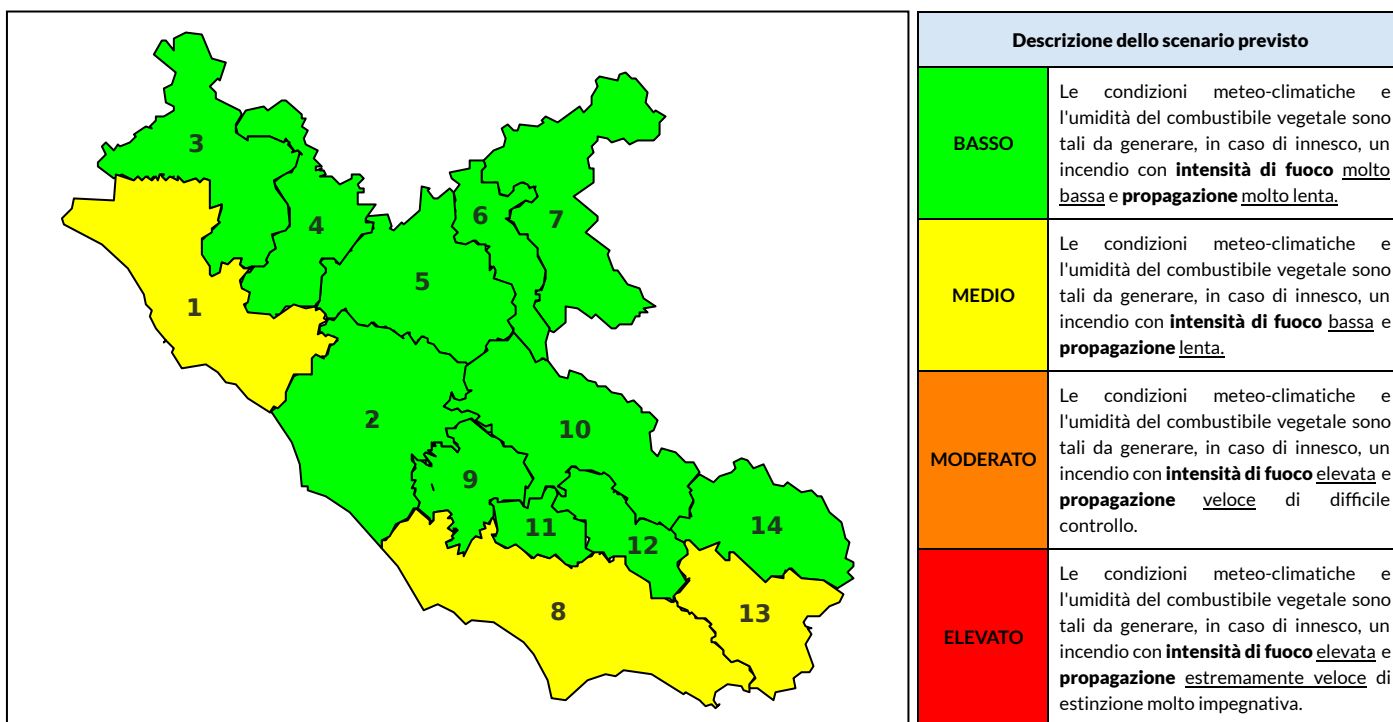

BOLLETTINO DI PERICOLOSITA' DA INCENDI BOSCHIVI

Previsioni per oggi 1-7-2023

Livello di pericolosità da incendio boschivo per Zona di Allerta AIB

Bollettino emesso nel periodo della campagna AIB Lazio sulla base del modello previsionale RISICOLazio, sviluppato in collaborazione con Fondazione CIMA, che fornisce un supporto per la valutazione della Pericolosità da incendio boschivo aggregata sulle Zone di Allerta AIB, approvate come parte integrante del Piano AIB Lazio 2020-2022 con DGR n° 270 del 15/05/2020. Il dettaglio della distribuzione dei Comuni nelle Zone AIB è consultabile al link https://protezionecivile.regione.lazio.it/zone_allerta_aib_comuni/. Le Norme Comportamentali per la popolazione sono consultabili al link https://protezionecivile.regione.lazio.it/norme_comportamentali_aib/.

Zona AIB	1	2	3	4	5	6	7	8	9	10	11	12	13	14
Livello Pericolosità	MEDIO	BASSO	BASSO	BASSO	BASSO	BASSO	BASSO	MEDIO	BASSO	BASSO	BASSO	BASSO	MEDIO	BASSO

NOTE

BOLLETTINO DI PERICOLOSITA' DA INCENDI BOSCHIVI

Previsioni per domani 2-7-2023

Livello di pericolosità da incendio boschivo per Zona di Allerta AIB

Bollettino emesso nel periodo della campagna AIB Lazio sulla base del modello previsionale RISICOLazio, sviluppato in collaborazione con Fondazione CIMA, che fornisce un supporto per la valutazione della Pericolosità da incendio boschivo aggregata sulle Zone di Allerta AIB, approvate come parte integrante del Piano AIB Lazio 2020-2022 con DGR n° 270 del 15/05/2020. Il dettaglio della distribuzione dei Comuni nelle Zone AIB è consultabile al link https://protezionecivile.regione.lazio.it/zone_allerta_aib_comuni/. Le Norme Comportamentali per la popolazione sono consultabili al link https://protezionecivile.regione.lazio.it/norme_comportamentali_aib/.