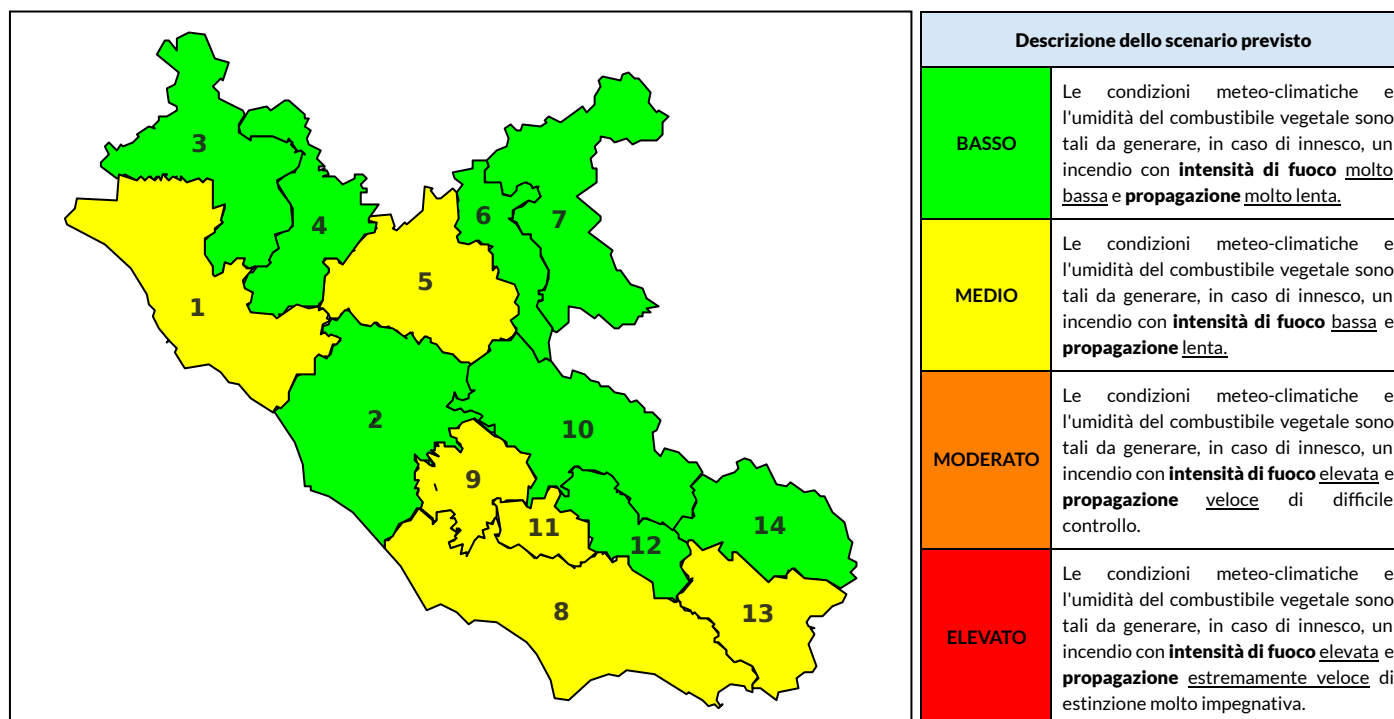

BOLLETTINO DI PERICOLOSITA' DA INCENDI BOSCHIVI

Previsioni per domani 2-7-2023

Livello di pericolosità da incendio boschivo per Zona di Allerta AIB

Bollettino emesso nel periodo della campagna AIB Lazio sulla base del modello previsionale RISICOLazio, sviluppato in collaborazione con Fondazione CIMA, che fornisce un supporto per la valutazione della Pericolosità da incendio boschivo aggregata sulle Zone di Allerta AIB, approvate come parte integrante del Piano AIB Lazio 2020-2022 con DGR n° 270 del 15/05/2020. Il dettaglio della distribuzione dei Comuni nelle Zone AIB è consultabile al link <https://protezionecivile.regione.lazio.it/zone_allerta_aib_comuni/>. Le Norme Comportamentali per la popolazione sono consultabili al link <https://protezionecivile.regione.lazio.it/norme_comportamentali_aib/>.

Zona AIB	1	2	3	4	5	6	7	8	9	10	11	12	13	14
Livello Pericolosità	MEDIO	BASSO	BASSO	BASSO	MEDIO	BASSO	BASSO	MEDIO	MEDIO	BASSO	MEDIO	BASSO	MEDIO	BASSO